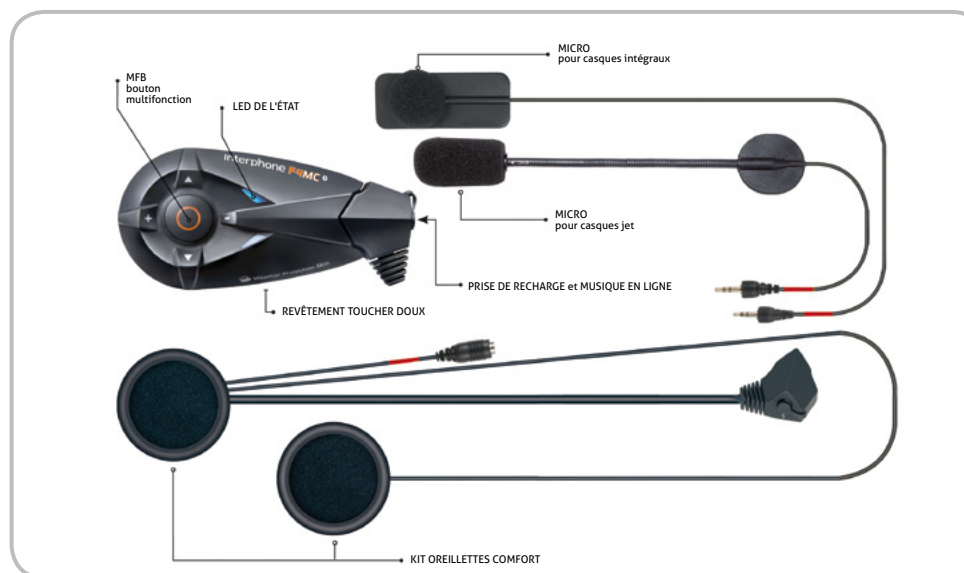

GPS (Profil casque nécessaire)

- Compatible avec la plupart des GPS pour moto les plus importants
- Instructions GPS vocales

MP3/MUSIQUE

- Musique MP3 sans fil (A2DP) ou par câble connecté au lecteur MP3
- Partage de musique

MISE À JOUR FIRMWARE

- Mise à jour-disponibilité directement à partir d'un PC (Windows)

CARACTÉRISTIQUES FONCTIONNELLES

- Convient à tout type de casque
- Système de décrochage rapide pour retirer le dispositif de la pince
- Double support de montage (clip et adhésif)
- Deux enceintes fines pour convenir même aux casques serrés
- Bouton multifonction (MFB)
- Étanche - IP67 approuvé (totalement protégé contre les effets de l'immersion temporaire et contre la poussière).
- Compatible avec INTERPHONE REMOTE CONTROL

CARACTÉRISTIQUES AUDIO

- TTS - (Synthèse vocale à partir de textes) Annonces multilingues
- Microphone avec suppression du bruit
- Technologie AGC - Ajustement automatique du volume
- Deux modes de réglage du volume - a) pour les casques jet - b) pour les casques intégraux

CHIPSET/BATTERIE/CHARGEUR

- Bluetooth® Version 3.0
- Batterie : Li-Polymère rechargeable
- Double câble USB

DIMENSIONS

- Poids : 55 g
- Longueur : 9 cm
- Hauteur : 4,5 cm
- Profondeur : 2 cm

CERTIFICATS

** Rayon d'action réduit si connecté à des modèles précédents d'Interphone