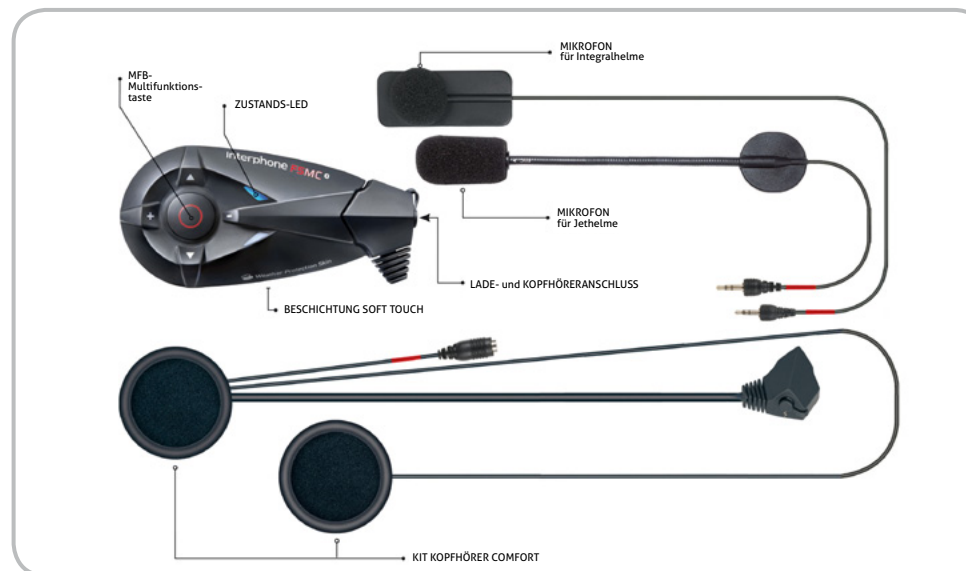

FIRMWARE UPDATE

- Aktualisierung der Firmware direkt über den PC (Windows)

FUNKTIONALE EIGENSCHAFTEN

- Passt auf alle Helme
- Schnellverschluss für problemloses Entfernen des Geräts von der Klammer
- Doppeltes Befestigungssystem (Clip und Klebehalterung)
- Zwei schmale Lautsprecher, auch für enge Helme geeignet
- Multifunktionsschalter (MFB)
- Wasserdicht nach IP67 (vollständig geschützt gegen Staub und wenn zeitweilig in Wasser eingetaucht).
- Kompatibel mit der INTERPHONE REMOTE CONTROL

AUDIO-EIGENSCHAFTEN

- TTS – (Text To Speech) Gesprochene Statusmeldungen in mehreren Sprachen
- Mikrofon mit Rauschunterdrückung
- AGC-Technologie - Automatische Anpassung der Lautstärke
- Zwei Einstellungsoptionen der Lautstärke - a) Für Jethelme - b) Für Integralhelme

CHIPSET/AKKU/LADEGERÄT

- Bluetooth® Version 3.0
- Akku: Wiederaufladbarer Li-Polymer-Akku
- Doppeltes USB-Kabel

ABMESSUNGEN

- Gewicht: 55 gr
- Länge: 9 cm
- Höhe: 4,5 cm
- Tiefe: 2 cm

ZERTIFIKATE

** Reduzierte Funktionalität bei Verbindung mit früheren Interphone-Modellen