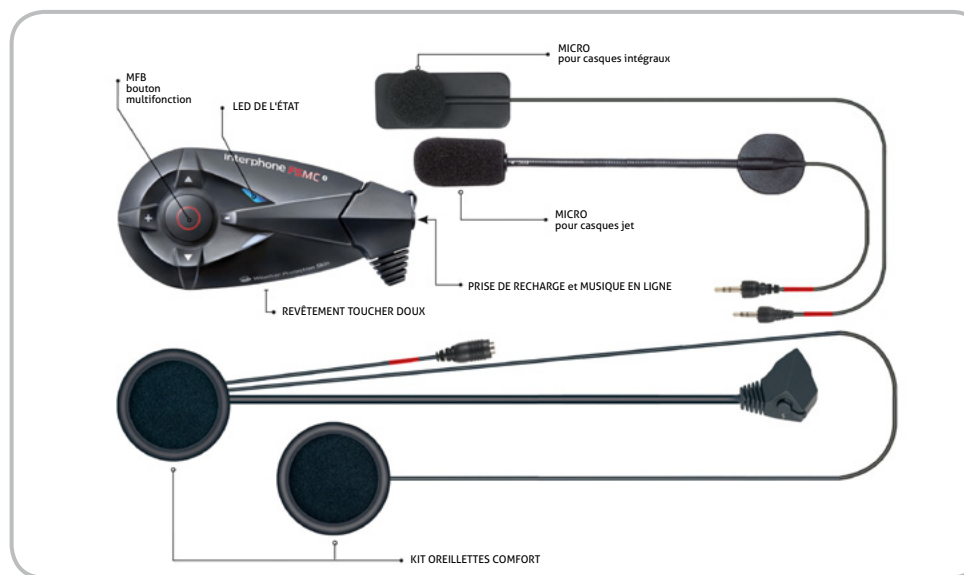

MISE À JOUR FIRMWARE

- Mise à jour-disponibilité directement à partir d'un PC (Windows)

CARACTÉRISTIQUES FONCTIONNELLES

- Convient à tout type de casque
- Système de décrochage rapide pour retirer le dispositif de la pince
- Double support de montage (clip et adhésif)
- Deux enceintes fines pour convenir même aux casques serrés
- Bouton multifonction (MFB)
- Étanche - IP67 approuvé (totalement protégé contre les effets de l'immersion temporaire et contre la poussière).
- Compatible avec INTERPHONE REMOTE CONTROL

CARACTÉRISTIQUES AUDIO

- TTS - (Synthèse vocale à partir de textes) Annonces multilingues
- Microphone avec suppression du bruit
- Technologie AGC - Ajustement automatique du volume
- Deux modes de réglage du volume - a) pour les casques jet - b) pour les casques intégraux

CHIPSET/BATTERIE/CHARGEUR

- Bluetooth® Version 3.0
- Batterie : Li-Polymère rechargeable
- Double câble USB

DIMENSIONS

- Poids : 55 g
- Longueur : 9 cm
- Hauteur : 4,5 cm
- Profondeur : 2 cm

CERTIFICATS

** Rayon d'action réduit si connecté à des modèles précédents d'Interphone